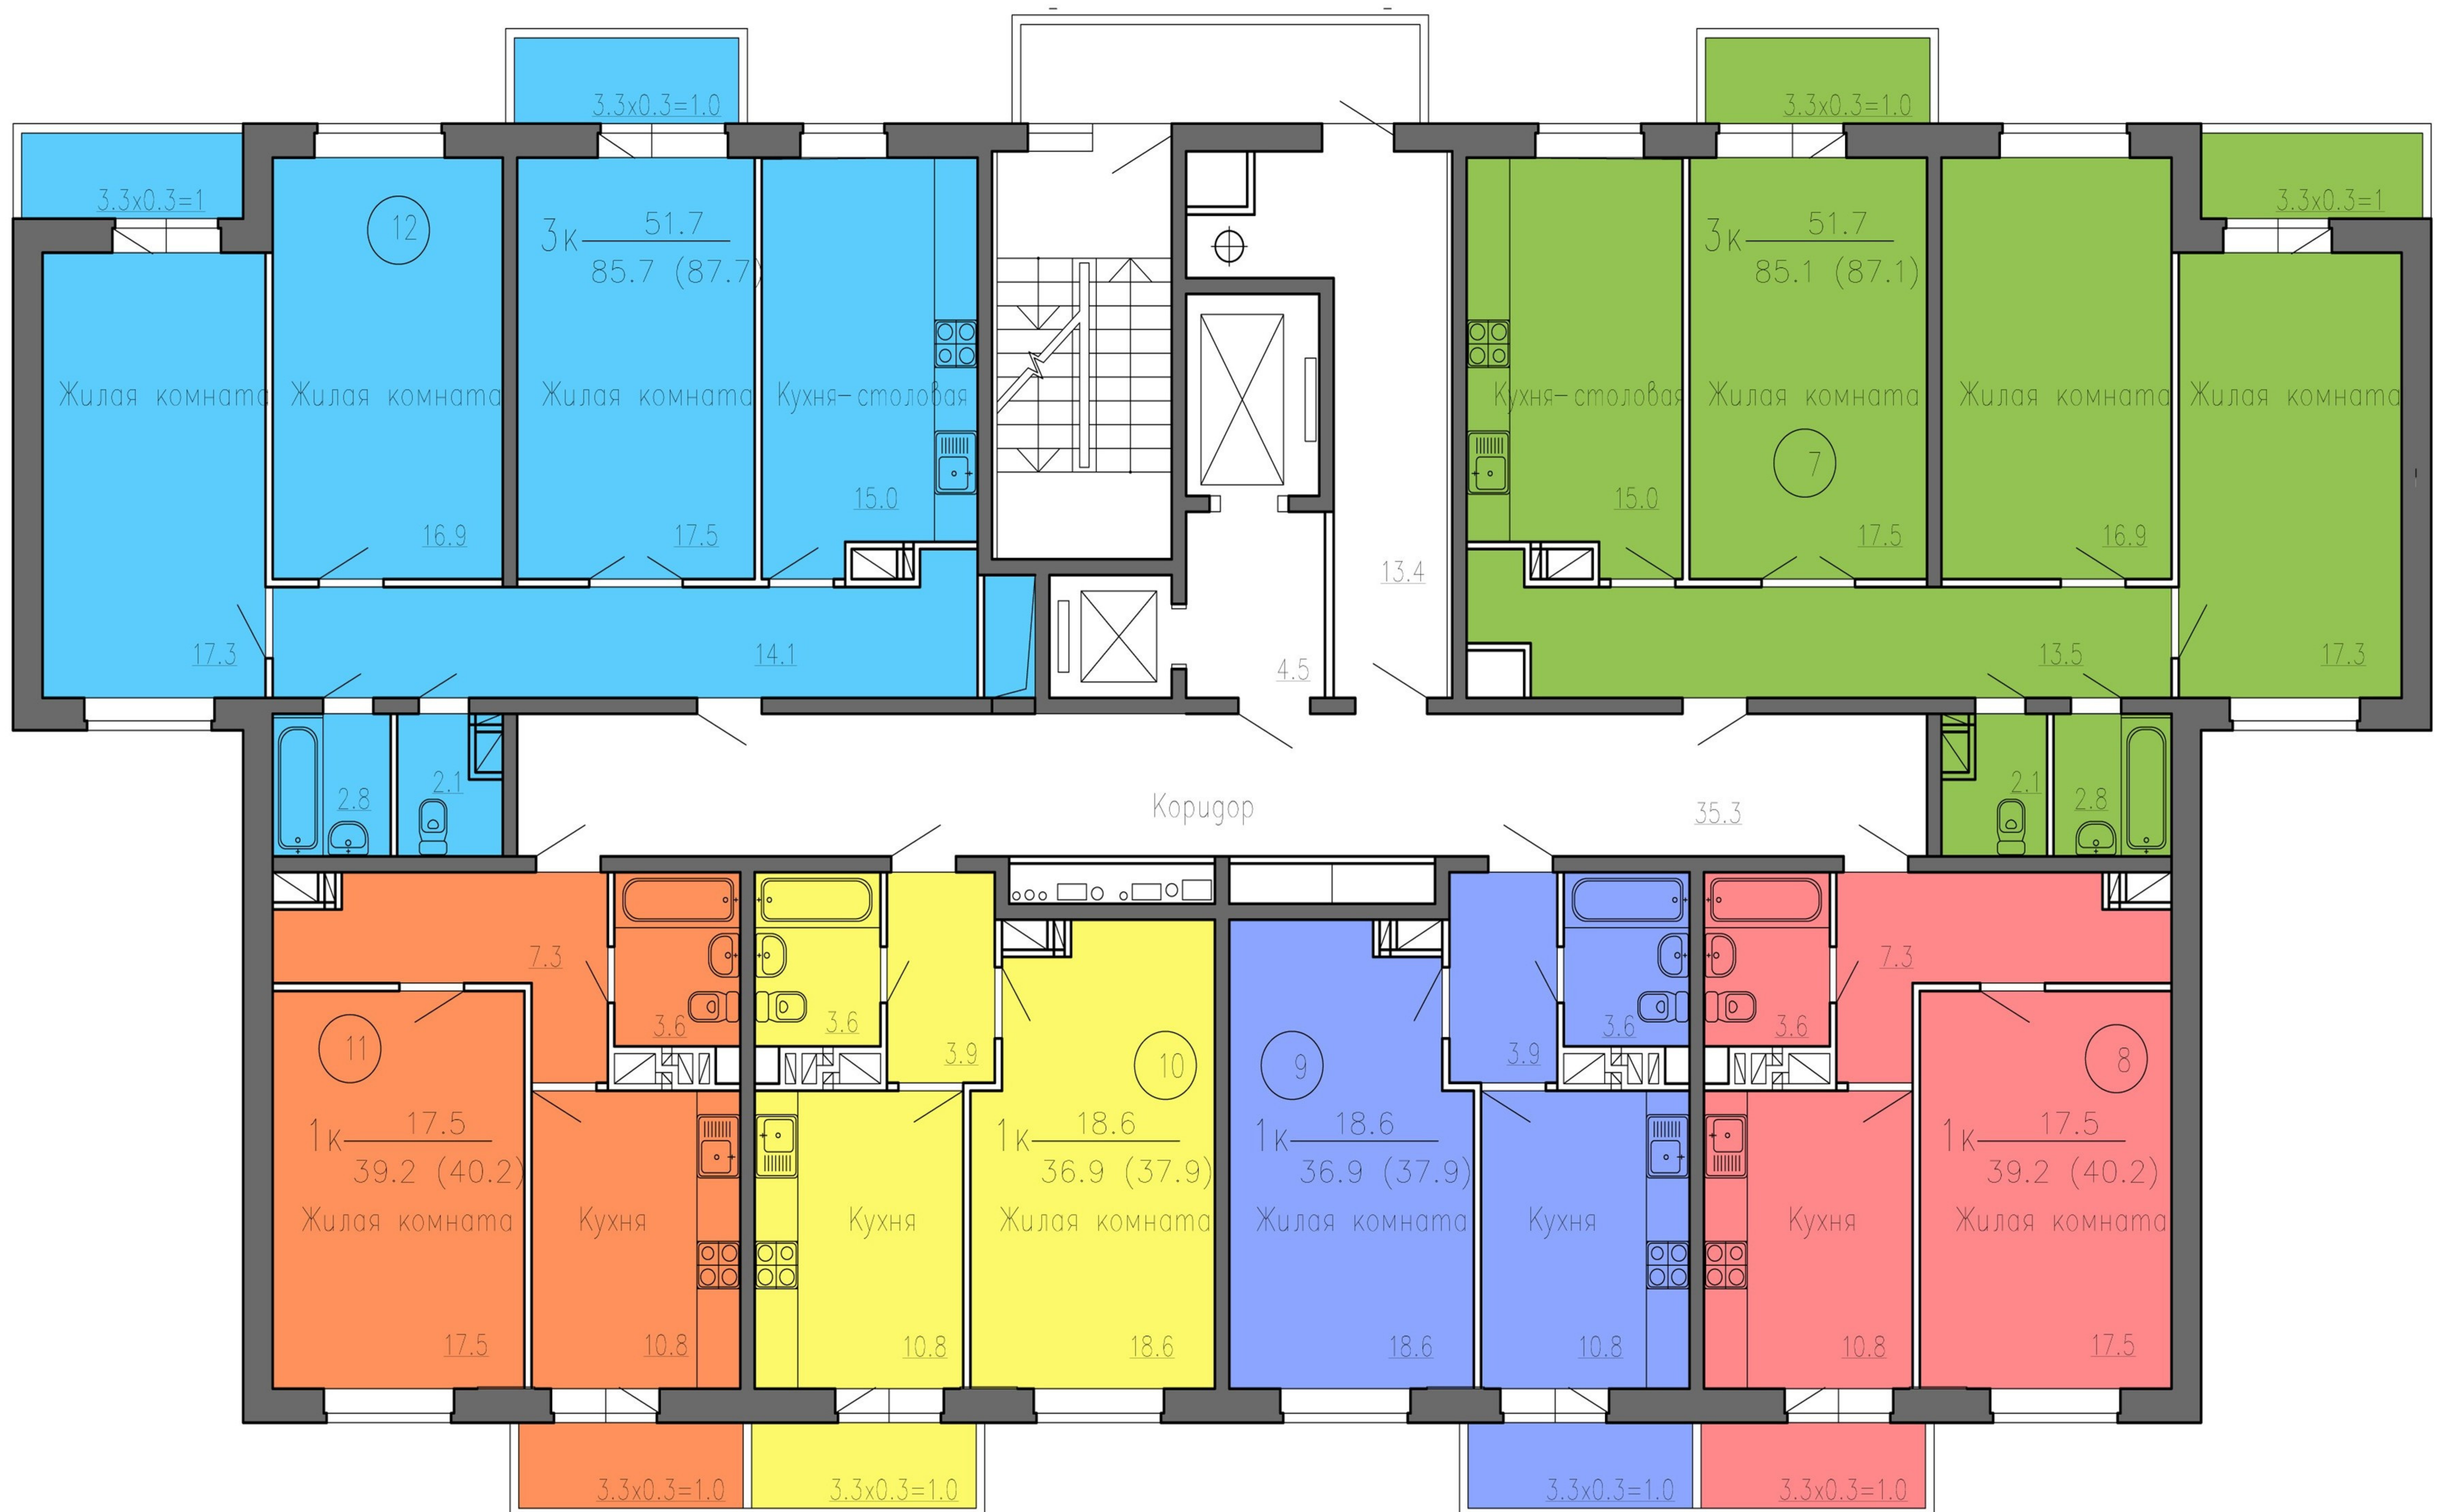

Планировки квартир ЖК «Рассвет»

Типовые планировки с 3 по 8 этаж в 1 и 2 литерах

Планировки квартир ЖК «Рассвет»

Типовые планировки с 9 по 15 этаж в 1 и 2 литерах

Планировки квартир ЖК «Рассвет»

Типовые планировки с 16 по 18 этаж в 1 и 2 литерах

Планировки квартир ЖК «Рассвет»

Типовые планировки с 3 по 8 этаж в 3 литере

Планировки квартир ЖК «Рассвет»

Типовые планировки с 9 по 15 этаж в 3 литере

Планировки квартир ЖК «Рассвет»

Типовые планировки с 9 по 15 этаж в 3 литере