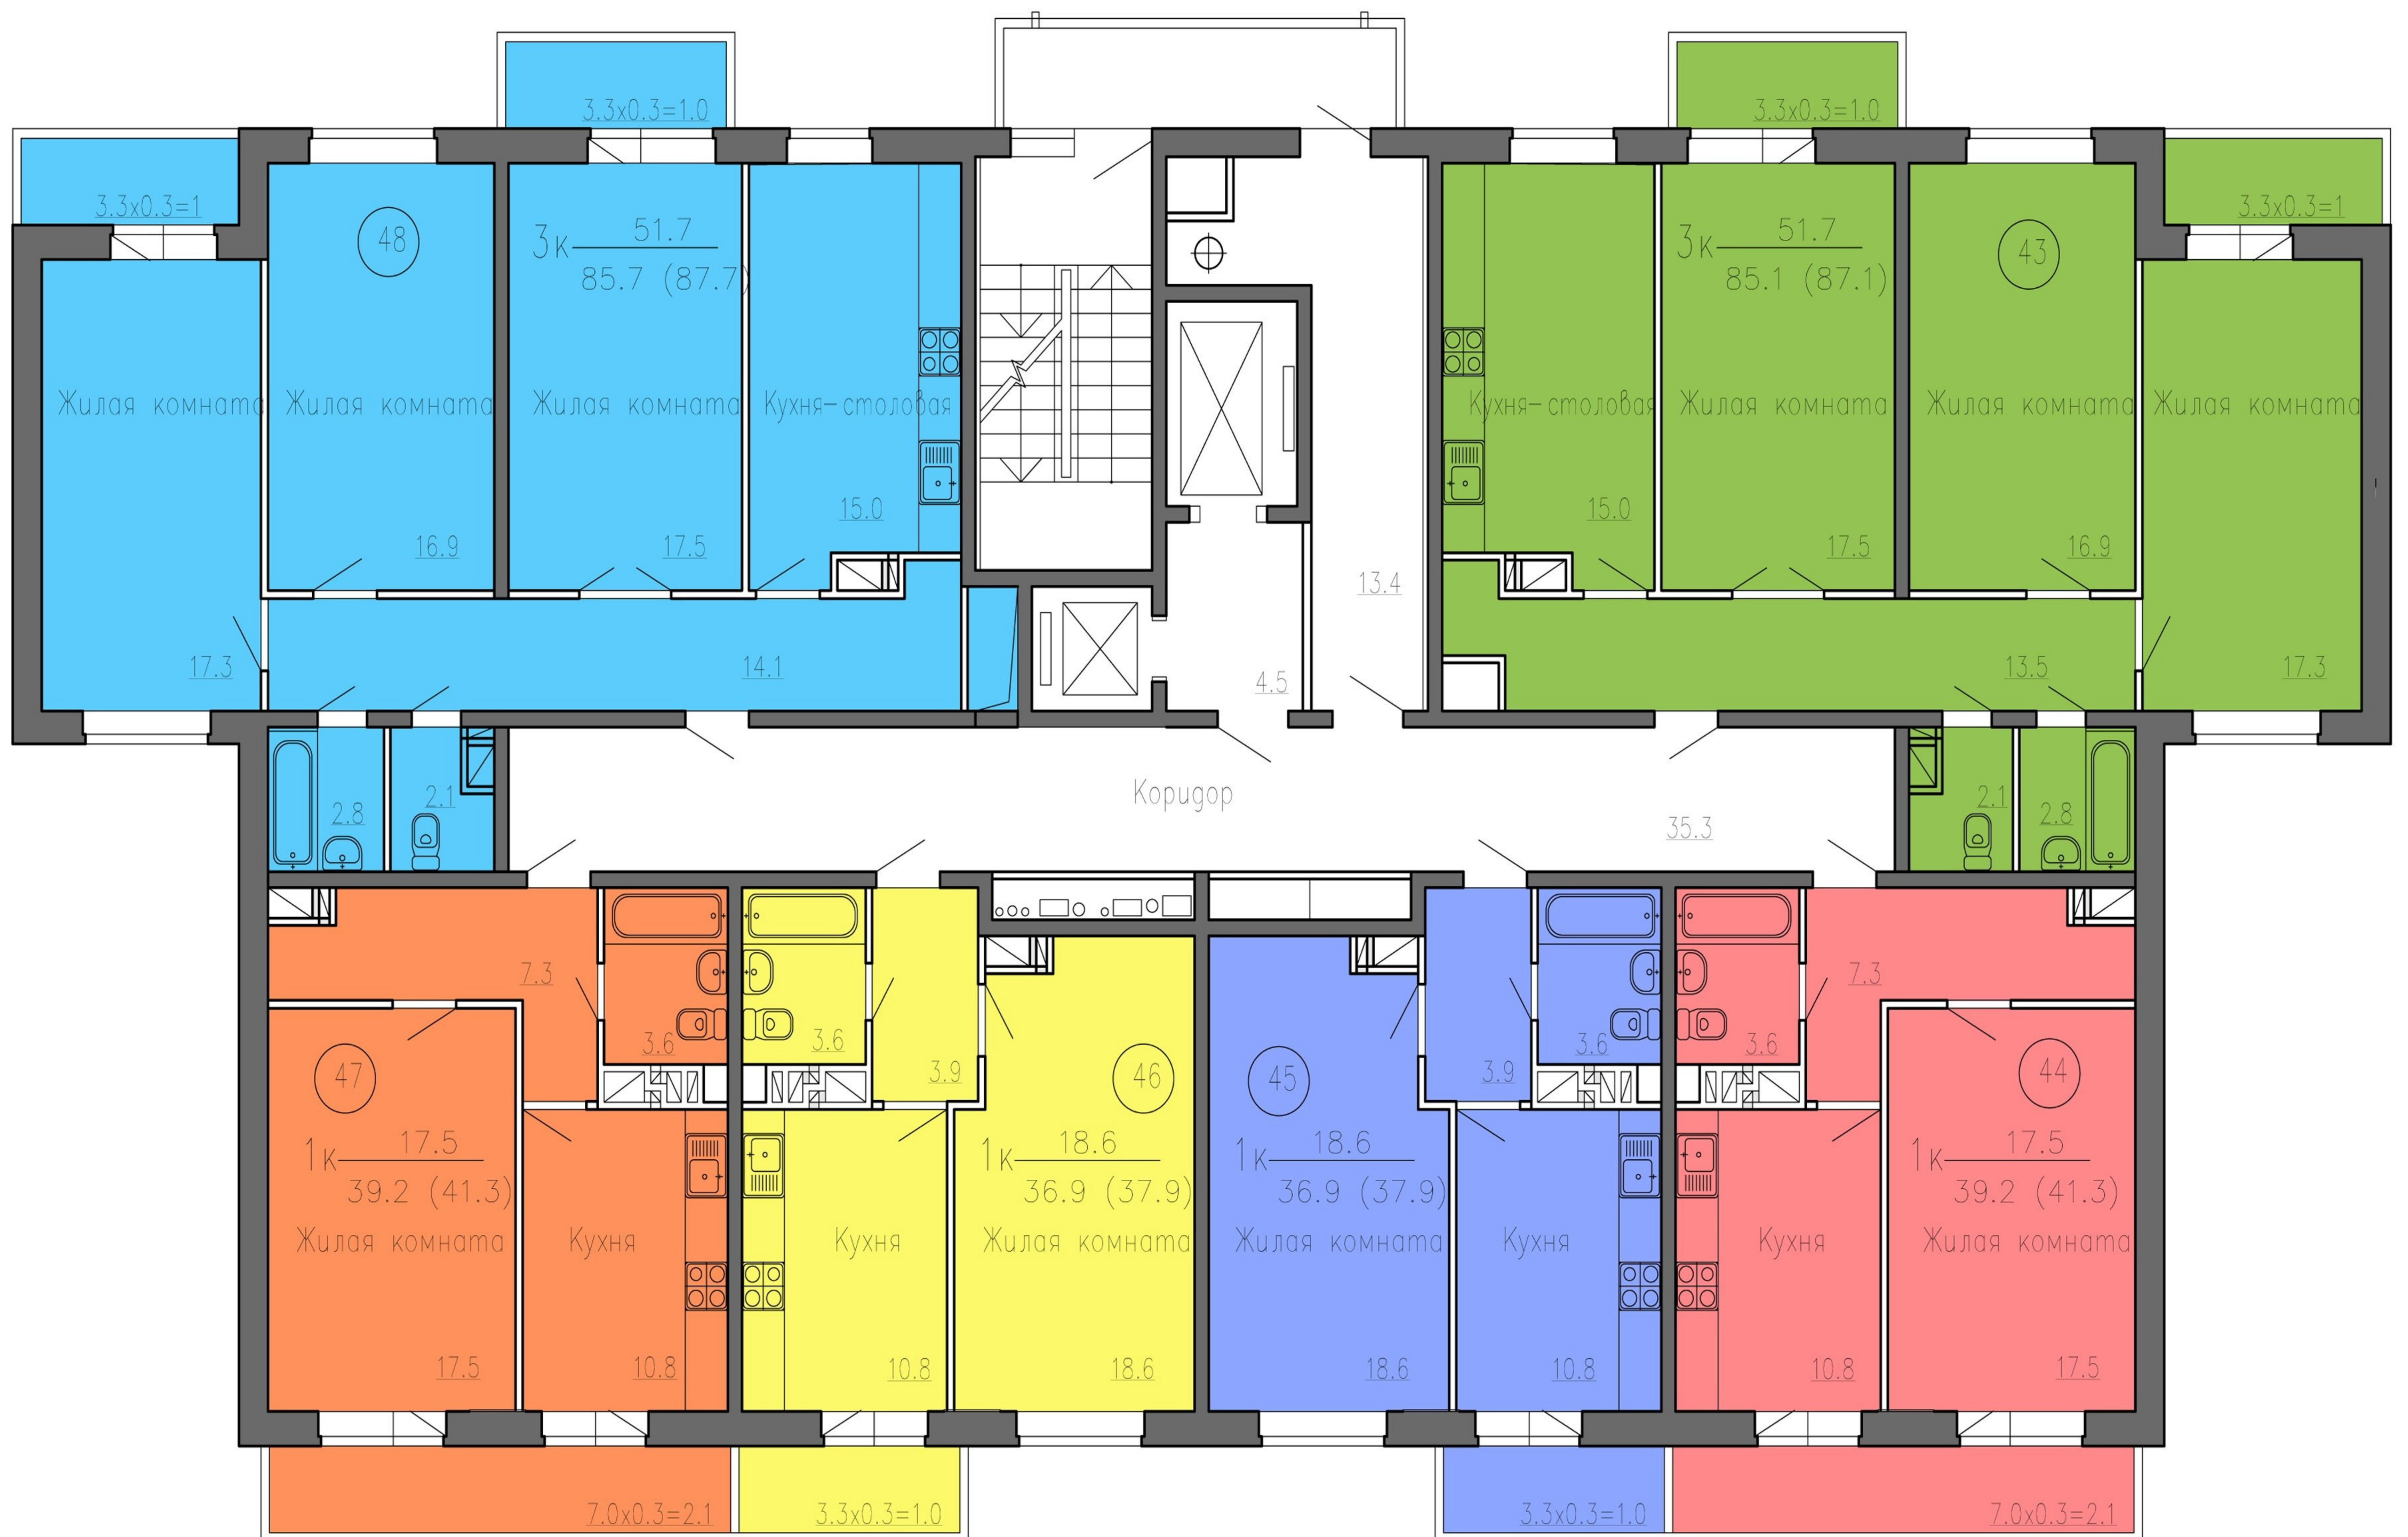

Планировки квартир ЖК «Рассвет»

Типовые планировки с 3 по 8 этаж в 1 и 2 литерах

Планировки квартир ЖК «Рассвет»

Типовые планировки с 9 по 15 этаж в 1 и 2 литерах

Планировки квартир ЖК «Рассвет»

Типовые планировки с 16 по 18 этаж в 1 и 2 литерах

Планировки квартир ЖК «Рассвет»

Типовые планировки с 3 по 8 этаж в 3 литере

Планировки квартир ЖК «Рассвет»

Типовые планировки с 9 по 15 этаж в 3 литере

Планировки квартир ЖК «Рассвет»

Типовые планировки с 9 по 15 этаж в 3 литере